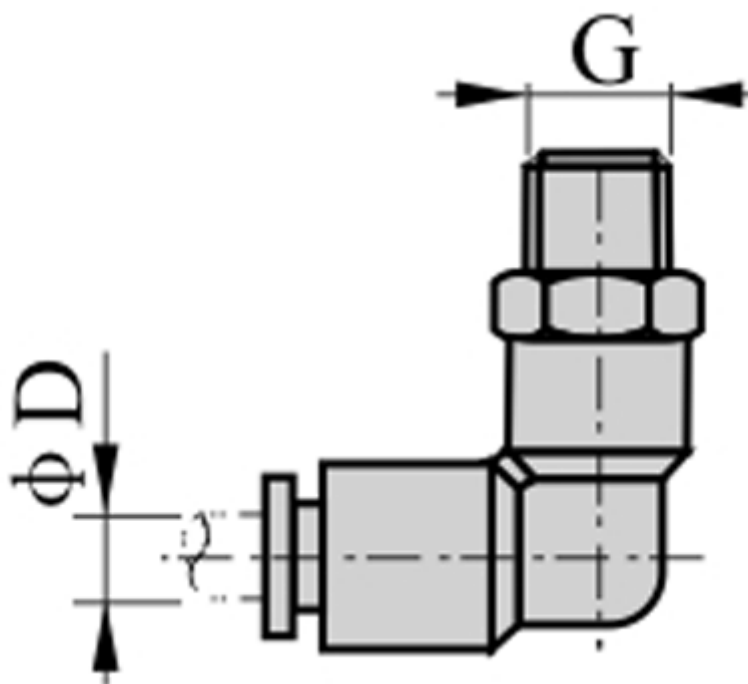

Varenummer: 58EPL802  
Beskrivelse: Fitting EPL802 vinkel  
udvendig gevind 1/4", slangediameter  $\varnothing 8$

## Mål

D = 8  
Gevind = 1/4"